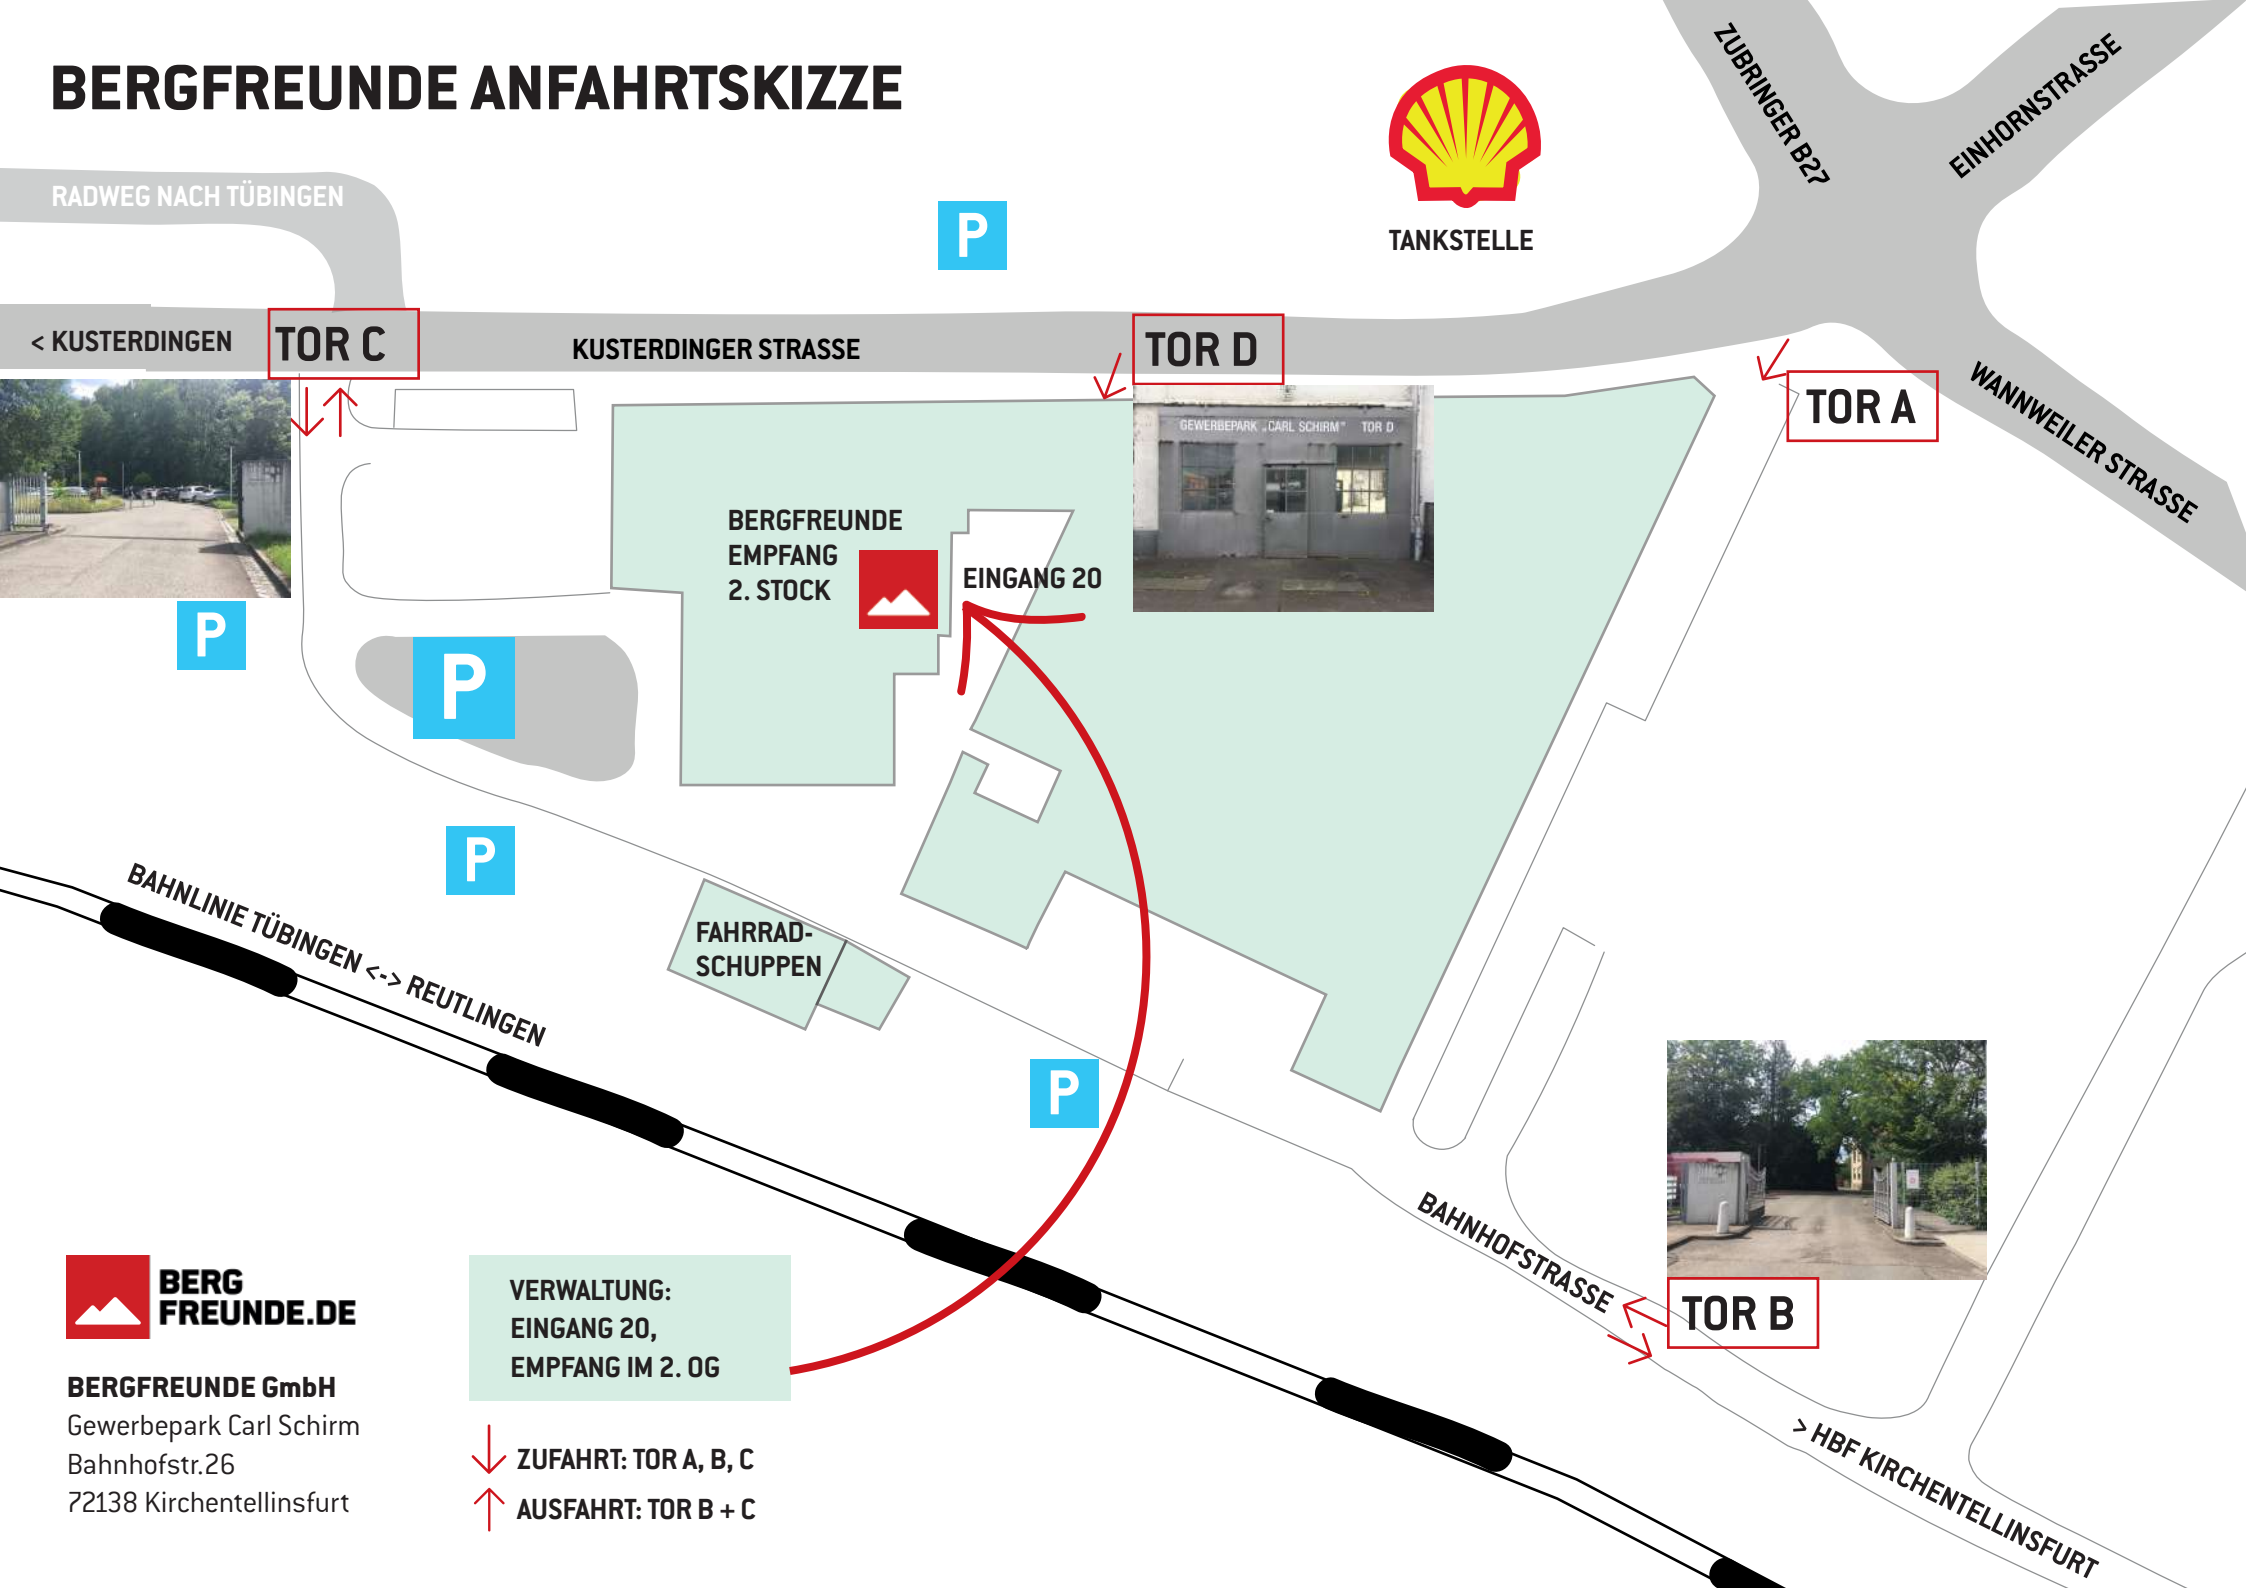

# BERGFREUNDE ANFAHRTSKIZZE

TANKSTELLE

RADWEG NACH TÜBINGEN

< KUSTERDINGEN

**TOR C**

KUSTERDINGER STRASSE

**TOR D**

**TOR A**

**TOR B**

BERGFREUNDE  
EMPFANG  
2. STOCK

EINGANG 20

BAHNLINIE TÜBINGEN <-> REUTLINGEN

BAHNHOFSTRASSE

> HBF KIRCHENTELLINSFURT

**BERGFREUNDE GmbH**  
Gewerbepark Carl Schirm  
Bahnhofstr.26  
72138 Kirchentellinsfurt

VERWALTUNG:  
EINGANG 20,  
EMPFANG IM 2. OG

↓ ZUFAHRT: TOR A, B, C  
↑ AUSFAHRT: TOR B + C